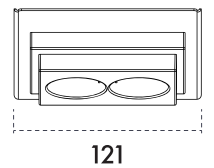

Pro Mini Plus on markkinoiden pienin valokytkimellinen kulmapistorasia - koko sama kuin **Pro Mini** -kulmapistorasialla.