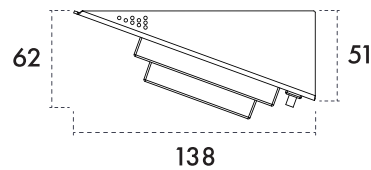

Pro Mini Plus on markkinoiden pienin valokytkimellinen kulmapistorasia - koko sama kuin **Pro Mini** -kulmapistorasialla.