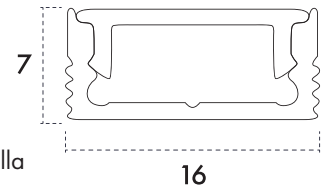

Tyylikkään Ecolight-valaisimen valo on pisteetön. Soveltuu keittiön- ja kodinhoitohuoneen välitilaan. Listavalaisin on lyhennettävissä haluttuun mittaan. Yhdistä pikaliittimellä Dreamled Pro-sarjan monitoimipistorasiaan tai liitäntälaitteeseen. Tuotepakkaus sisältää asennustarvikkeet.

Tuotteet ovat turvallisia, testattuja ja täyttävät laitetta koskevan vaatimuksenmukaisuuden.

- Runko alumiini tai valkoinen alumiini, linssi polykarbonaattia
- Liitosjohto (40cm), pikaliitin led-nauhan kummassakin päässä
- Led-nauhan katkaisuväli 25mm
- Sähköinen suojausluokka: II
- Kosteussuojaus: led-nauha IP65

- Teho: 12 W/m
- Valovirta: 1000 lm/m
- CRI 95
- Himmennettävä: Kyllä, lisälaitteella