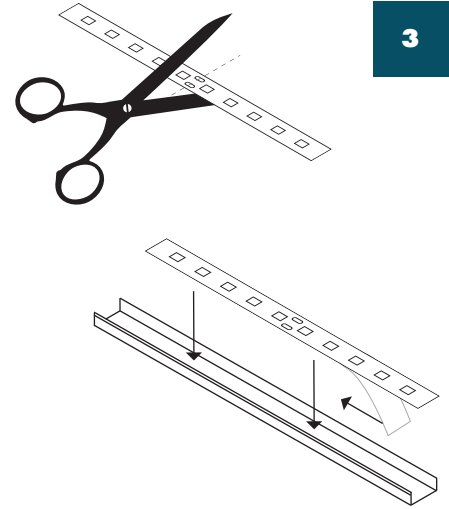

Tekniset tiedot

Valovirta	1000 lm / m
Teho	12,5 W / m
Käyttöjännite	24 V
Ledien määrä	240 kpl / m
Valon värit	3300 K ja 4000 K
Virtalähde	60 W
Mitat	korkeus 9 mm (kiinnikkeellä 11 mm), leveys 17 mm, pituus 2300 mm
Himmennettävä	kyllä
Takuu	2 vuotta
Snrot	4131848, 4131849, 41318450, 4131851

1

2

3

4

5

6

7