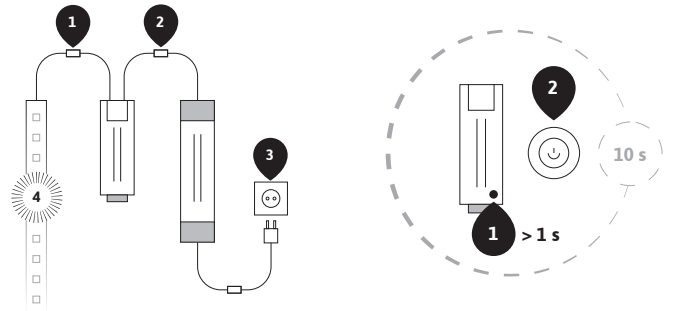

Dreamledin profiilivalaisimet sopivat hyvin myös epäsuoraan valaistukseen, kodinhoito-huoneisiin, vaatekaappeihin ja liukuovikomeroihin. LED-nauhan **suojausluokka on IP65**, joten Dreamledin profiilivalaisimet voidaan asentaa myös kylpyhuoneisiin ja muihin kosteisiin tiloihin.

Tekniset tiedot

Valovirta	1000 lm / m
Teho	12,5 W / m
Käyttöjännite	24 V
Ledien määrä	240 kpl / m
Valon värit	3300 K ja 4000 K
Virtalähde	60 W
Mitat	korkeus 9 mm (kiinnikkeellä 11 mm), leveys 17 mm, pituus 2300 mm
Himmennettävä	kyllä
Takuu	2 vuotta
Snrot	4131848, 4131849, 41318450, 4131851

1

2

3

4

5

6

7